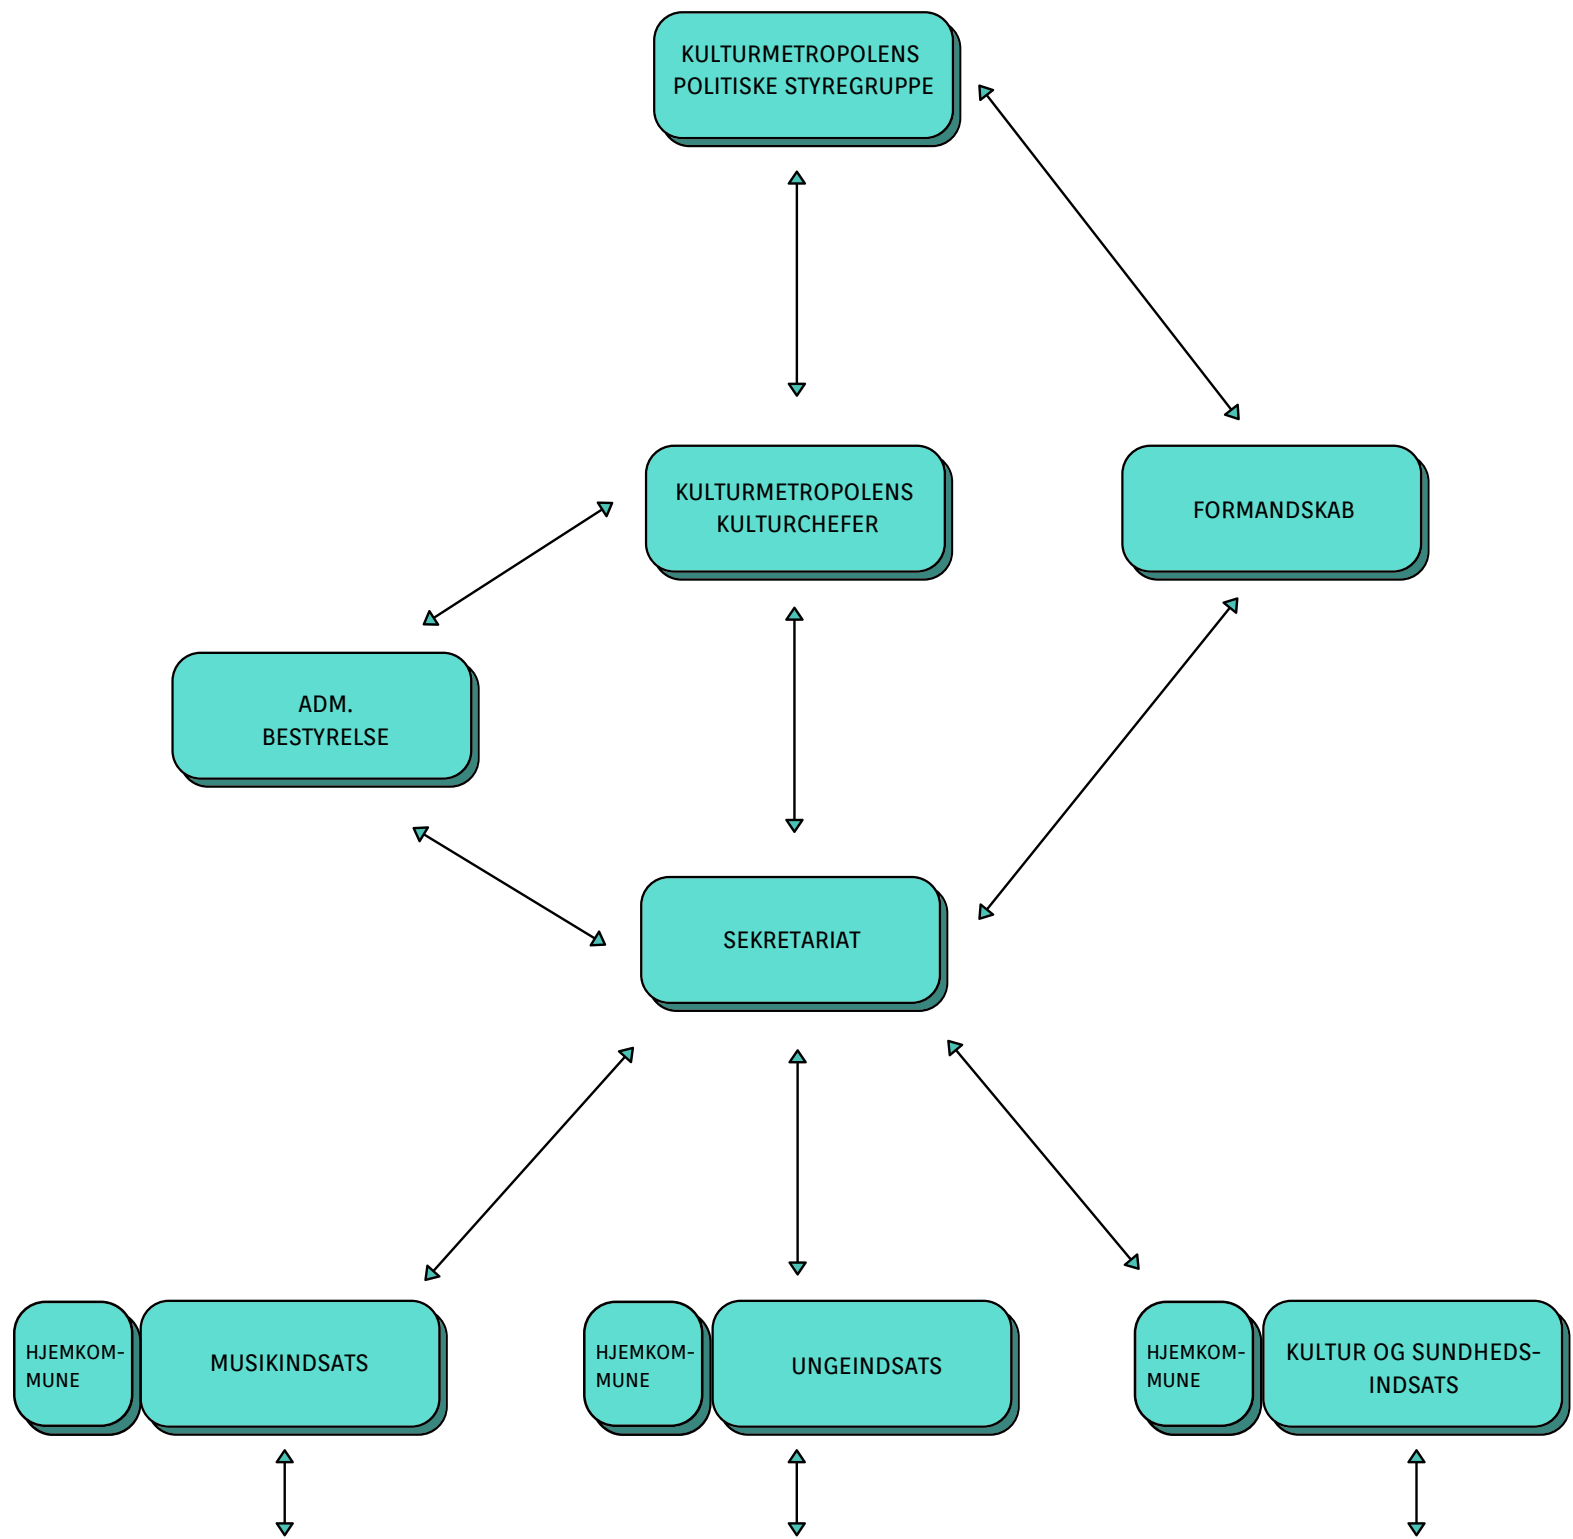

ORGANISATIONSDIAGRAM - KULTURMETROPOLEN

KULTURMETROPOLENS KOMMUNER:

ALBERTSLUND	FURESØ	HALSNÆS	HELSINGØR
HERLEV	ISHØJ	KØGE	ROSKILDE
			RØDOVRE